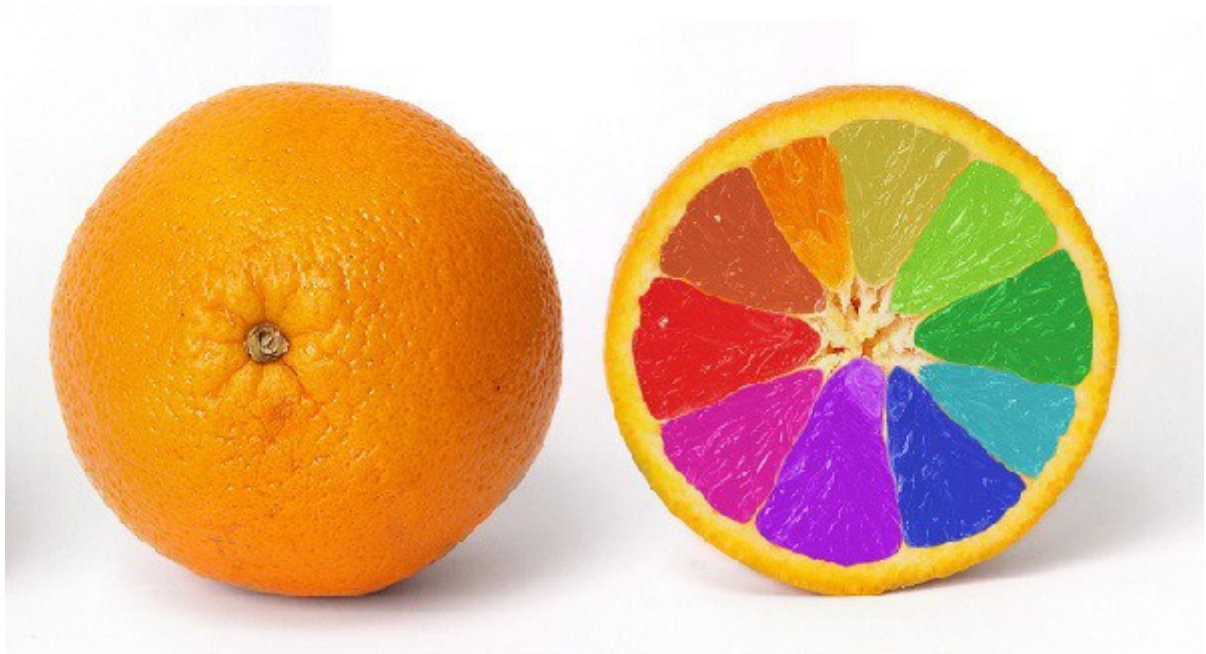

nova | pro

CARTA DE COLORES

Moldes, Tapones y Protectores **BLANDOS**

GAMA TRANSPARENTE

TR 01 Transparente (25/40/60 shore)

TR 02 Rosa Transp. (25/40/60 shore)

TR 03 Rojo Transp. (25 shore)

TR 04 Azul Transp. (25 shore)